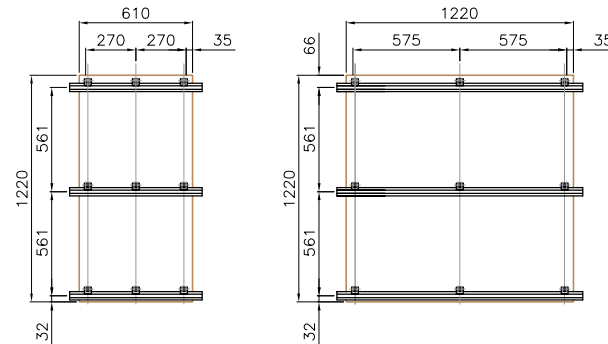

Escala/Scale 1:20

Escala/Scale 1:40

Escala/Scale 1:4

Escala/Scale 1:4

Escala/Scale 1:4

Escala/Scale 1:2

Cotas en mm / Measures in mm

Parklex®

Producto / Product:

Parklex®500 Parklex®700

Nº Plano / Plan #:

INT-500-700-RSC-06

Escala / Scale:

Fecha / Date:

29.10.2008

Plano / Plan:

**Replanteo fijación sistema de cuelgue para Interiores e=14mm (III)/
Hanger system element spacing for Interior Parklex t=14mm (III)**