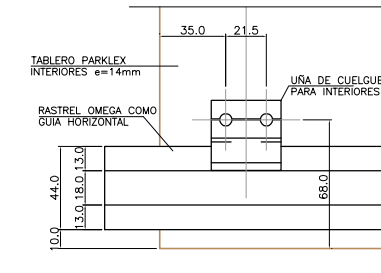

Escala/Scale 1:20

Escala/Scale 1:40

Escala/Scale 1:4

Escala/Scale 1:4

Escala/Scale 1:4

Escala/Scale 1:2

Cotas en mm / Measures in mm

Parklex®

Producto / Product:

Parklex®500 Parklex®700

Nº Plano / Plan #:

INT-500-700-RSC-06

Escala / Scale:

Fecha / Date:

29.10.2008

Plano / Plan:

**Replanteo fijación sistema de cuelgue para Interiores e=14mm (III)/
Hanger system element spacing for Interior Parklex t=14mm (III)**