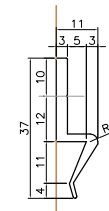

Escala/Scale 1:20

Escala/Scale 1:40

Escala/Scale 1:4

Escala/Scale 1:4

Escala/Scale 1:4

Escala/Scale 1:2

Cotas en mm / Measures in mm

Parklex®

**Replanteo fijación sistema de cuelgue para Interiores e=14mm (III)/
Hanger system element spacing for Interior Parklex t=14mm (III)**