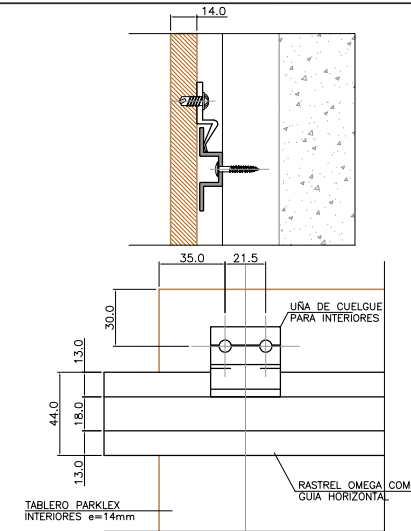

Escala/Scale 1:20

Escala/Scale 1:40

Escala/Scale 1:4

Escala/Scale 1:4

Escala/Scale 1:4

Escala/Scale 1:2

Cotas en mm / Measures in mm

Parklex®

Producto / Product:

Parklex®500 Parklex®700

Nº Plano / Plan #:

INT-500-700-RSC-06

Escala / Scale:

Fecha / Date:

29.10.2008

Plano / Plan:

**Replanteo fijación sistema de cuelgue para Interiores e=14mm (III)/
Hanger system element spacing for Interior Parklex t=14mm (III)**