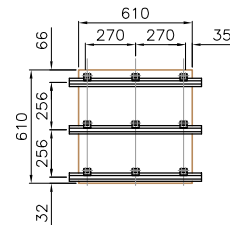

Escala/Scale 1:20

Escala/Scale 1:40

Escala/Scale 1:4

Escala/Scale 1:4

Escala/Scale 1:4

Escala/Scale 1:2

Cotas en mm / Measures in mm

Parklex®

Producto / Product:

Parklex®500 Parklex®700

Nº Plano / Plan #:

INT-500-700-RSC-06

Escala / Scale:

Fecha / Date:

29.10.2008

Plano / Plan:

**Replanteo fijación sistema de cuelgue para Interiores e=14mm (III)/
Hanger system element spacing for Interior Parklex t=14mm (III)**