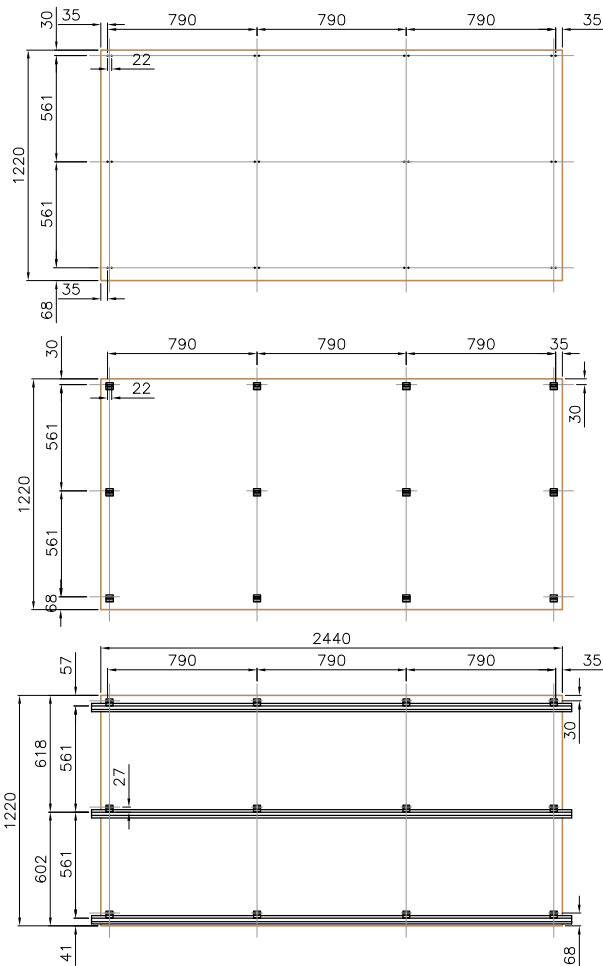

Escala/Scale 1:20

Escala/Scale 1:40

Escala/Scale 1:4

Escala/Scale 1:4

Escala/Scale 1:4

Escala/Scale 1:2

Cotas en mm / Measures in mm

**Parklex®**

Producto / Product:

**Parklex®500 Parklex®700**

Nº Plano / Plan #:

INT-500-700-RSC-04

Escala / Scale:

Fecha / Date:

29.10.2008

Plano / Plan:

**Replanteo fijación sistema de cuelgue para Interiores e=14mm (I)/  
Hanger system element spacing for Interior Parklex t=14mm (I)**