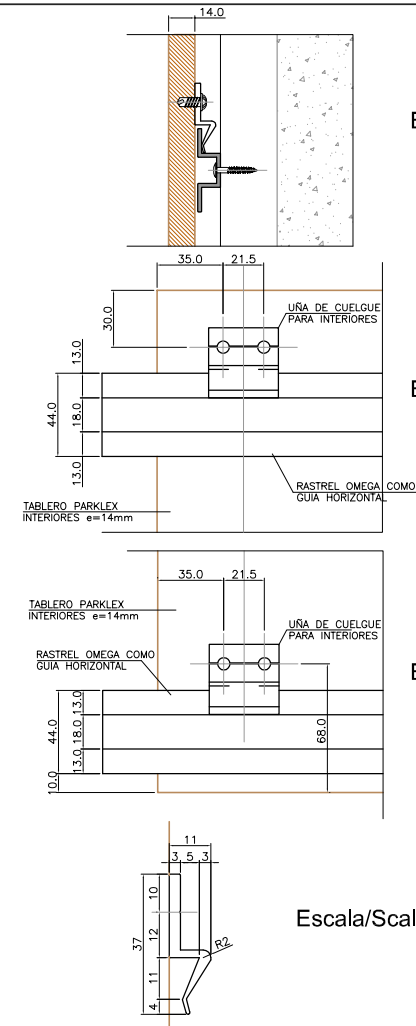

Escala/Scale 1:20

Escala/Scale 1:40

Escala/Scale 1:4

Escala/Scale 1:4

Escala/Scale 1:4

Escala/Scale 1:2

Cotas en mm / Measures in mm

**Parklex®**

Producto / Product:

**Parklex®500 Parklex®700**

Nº Plano / Plan #:

INT-500-700-RSC-04

Escala / Scale:

Fecha / Date:

29.10.2008

Plano / Plan:

**Replanteo fijación sistema de cuelgue para Interiores e=14mm (I)/  
Hanger system element spacing for Interior Parklex t=14mm (I)**