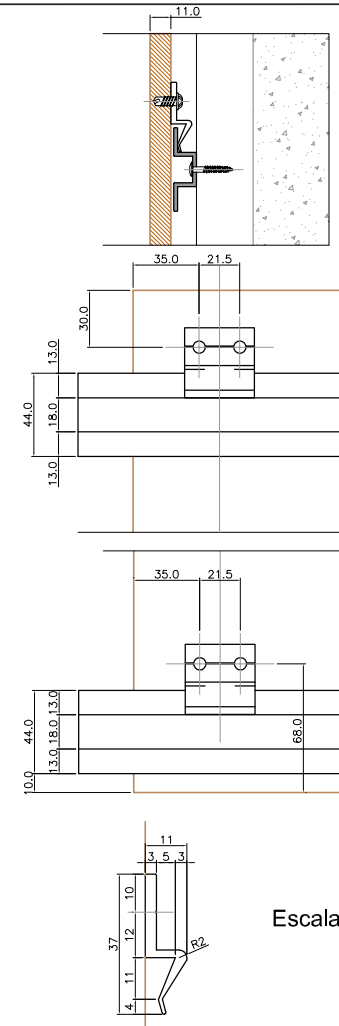

Escala/Scale 1:20

Escala/Scale 1:40

Escala/Scale 1:4

Escala/Scale 1:4

Escala/Scale 1:4

Escala/Scale 1:2

Cotas en mm / Measures in mm

Parklex®

Producto / Product:

Parklex®500 Parklex®700

Nº Plano / Plan #:

INT-500-700-RSC-01

Escala / Scale:

Fecha / Date:

29.10.2008

Plano / Plan: