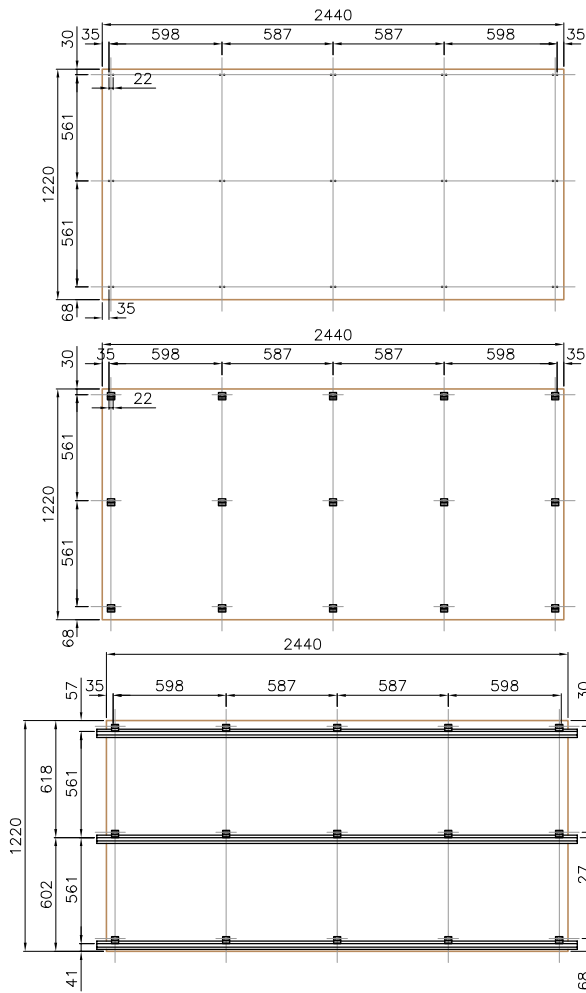

Escala/Scale 1:20

Escala/Scale 1:40

Escala/Scale 1:4

Escala/Scale 1:4

Escala/Scale 1:4

Escala/Scale 1:2

Cotas en mm / Measures in mm

Parklex®

Producto / Product:

Parklex®500 Parklex®700

Nº Plano / Plan #:

INT-500-700-RSC-01

Escala / Scale:

Fecha / Date:

29.10.2008

Plano / Plan: