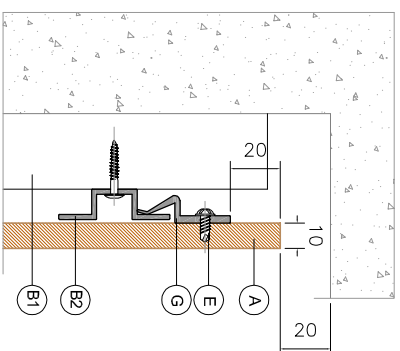

NIVEL ±2.70  
LEVEL ±2.70

1

Escala / Scale: 1/3

3

Escala / Scale: 1/3

A Parklex Interior

B1 Rastrel metálico vertical / Vertical profile

B2 Perfil cuelgue horizontal / interior / Special interior guide profile

B3 Rastrel madera/Wood battens

E Tornillo/Screw

F Adhesivo/ Adhesive

G Uña de cuelgue interior / Interior Hanger clip

□ EPDM

2

Escala / Scale: 1/3

4

Escala / Scale: 1/3

Cotas en mm / Measures in mm

**Parklex**

NIVEL ±0.00  
LEVEL ±0.00

4

NIVEL ±0.00  
LEVEL ±0.00

Escala / Scale: 1/20

Producto / Product: