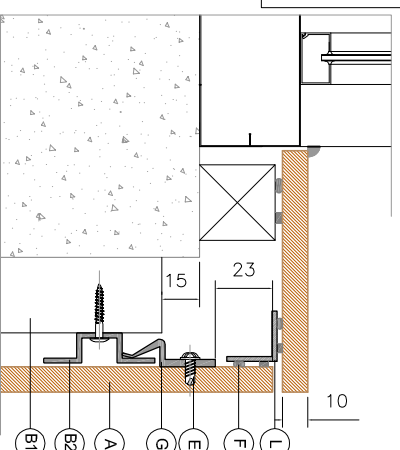

NIVEL ±2.70  
LEVEL ±2.70

1

Escala / Scale: 1/3

3

Escala / Scale: 1/3

A Parklex Interior

B1 Rastrel metálico vertical / Vertical profile

B2 Perfil cuelgue horizontal / interior / Special interior guide profile

B3 Rastrel madera/Wood battens

E Tornillo/Screw

F Adhesivo/ Adhesive

G Uña de cuelgue interior / Interior Hanger clip

□ EPDM

2

Escala / Scale: 1/3

4

Escala / Scale: 1/3

Cotas en mm / Measures in mm

**Parklex**

NIVEL ±0.00  
LEVEL ±0.00

4

NIVEL ±0.00  
LEVEL ±0.00

Escala / Scale: 1/20

Producto / Product: