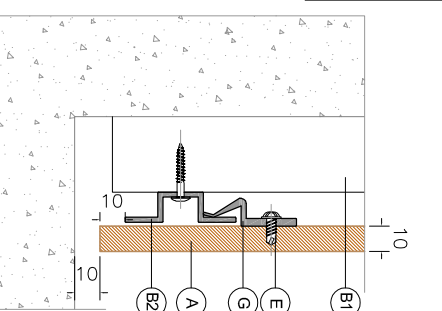

NIVEL ±2.70  
LEVEL ±2.70

1

Escala / Scale: 1/3

3

Escala / Scale: 1/3

A Parklex Interior

B1 Rastrel metálico vertical / Vertical profile

B2 Perfil cuelgue horizontal / interior / Special interior guide profile

B3 Rastrel madera/Wood battens

E Tornillo/Screw

F Adhesivo/ Adhesive

G Uña de cuelgue interior / Interior Hanger clip

□ EPDM

2

Escala / Scale: 1/3

4

Escala / Scale: 1/3

Cotas en mm / Measures in mm

**Parklex**

NIVEL ±0.00  
LEVEL ±0.00

4

NIVEL ±0.00  
LEVEL ±0.00

Escala / Scale: 1/20

Producto / Product: