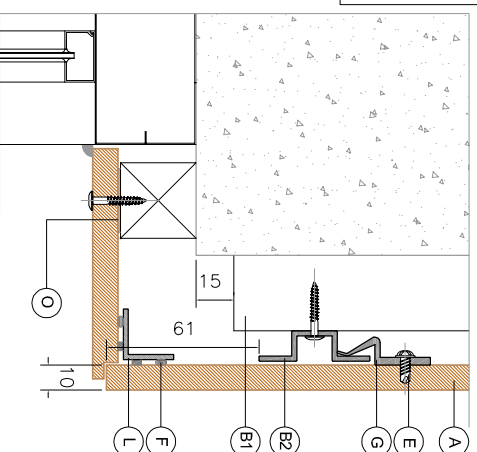

NIVEL ±2.70  
LEVEL ±2.70

1

Escala / Scale: 1/3

3

Escala / Scale: 1/3

A Parklex Interior

B1 Rastrel metálico vertical / Vertical profile

B2 Perfil cuelgue horizontal / interior / Special interior guide profile

B3 Rastrel madera/Wood battens

E Tornillo/Screw

F Adhesivo/ Adhesive

G Uña de cuelgue interior / Interior Hanger clip

□ EPDM

2

Escala / Scale: 1/3

4

Escala / Scale: 1/3

Cotas en mm / Measures in mm

**Parklex**

NIVEL ±0.00  
LEVEL ±0.00

4

NIVEL ±0.00  
LEVEL ±0.00

Escala / Scale: 1/20

Producto / Product: